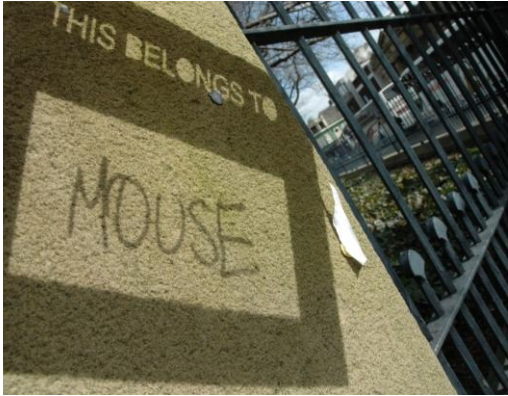

Interaktiivinen työpaja: This Belongs To

Teoksesta, jossa valo ja heijastettu kuva oli tärkeässä roolissa julkisen omistuksen ja ympäristön vuorovaikutuksen aiheita tutkiessa, Glittermouse kehitti julkisen osallistumisen projektin, *This Belongs To*, jossa osallistujat käyttävät laserleikattuja kortteja merkitäkseen väliaikaisesti ympäristönsä ja vallataksaan kaupungin merkitsemällä sen omakseen. Glittermouse kutsuu sinut nyt osallistumaan Helsingin valtaamiseen.

Ohjeet

- Merkkaa tussilla Belongs to-korttiin merkiksi tai käytä jotakin vaihtoehtoista lausahdusta, statementtia.
- Lähde sen kanssa kaupungille ja merkkaa väliaikaisesti alueita ja kohteita, joita löydät kaupungista, omaksesi. Voit tarvita avuksesi taskulamppua tai muuta valonlähdettä esimerkiksi ympäristöstäsi (katuvalot) tai voit käyttää LED-valoa korttien heijastamiseen.
- Valokuvaa merkiksi ympäristössä ja merkkaa ne annettuun karttaan.
- Kun palaat takaisin Kaapelitehtaalle Glittermouse kerää valokuvasi ja tallentaa paikan merkkauksesi. Osallistumisesi näkyy hänen web-sivuillaan: www.glittermouse.co.uk